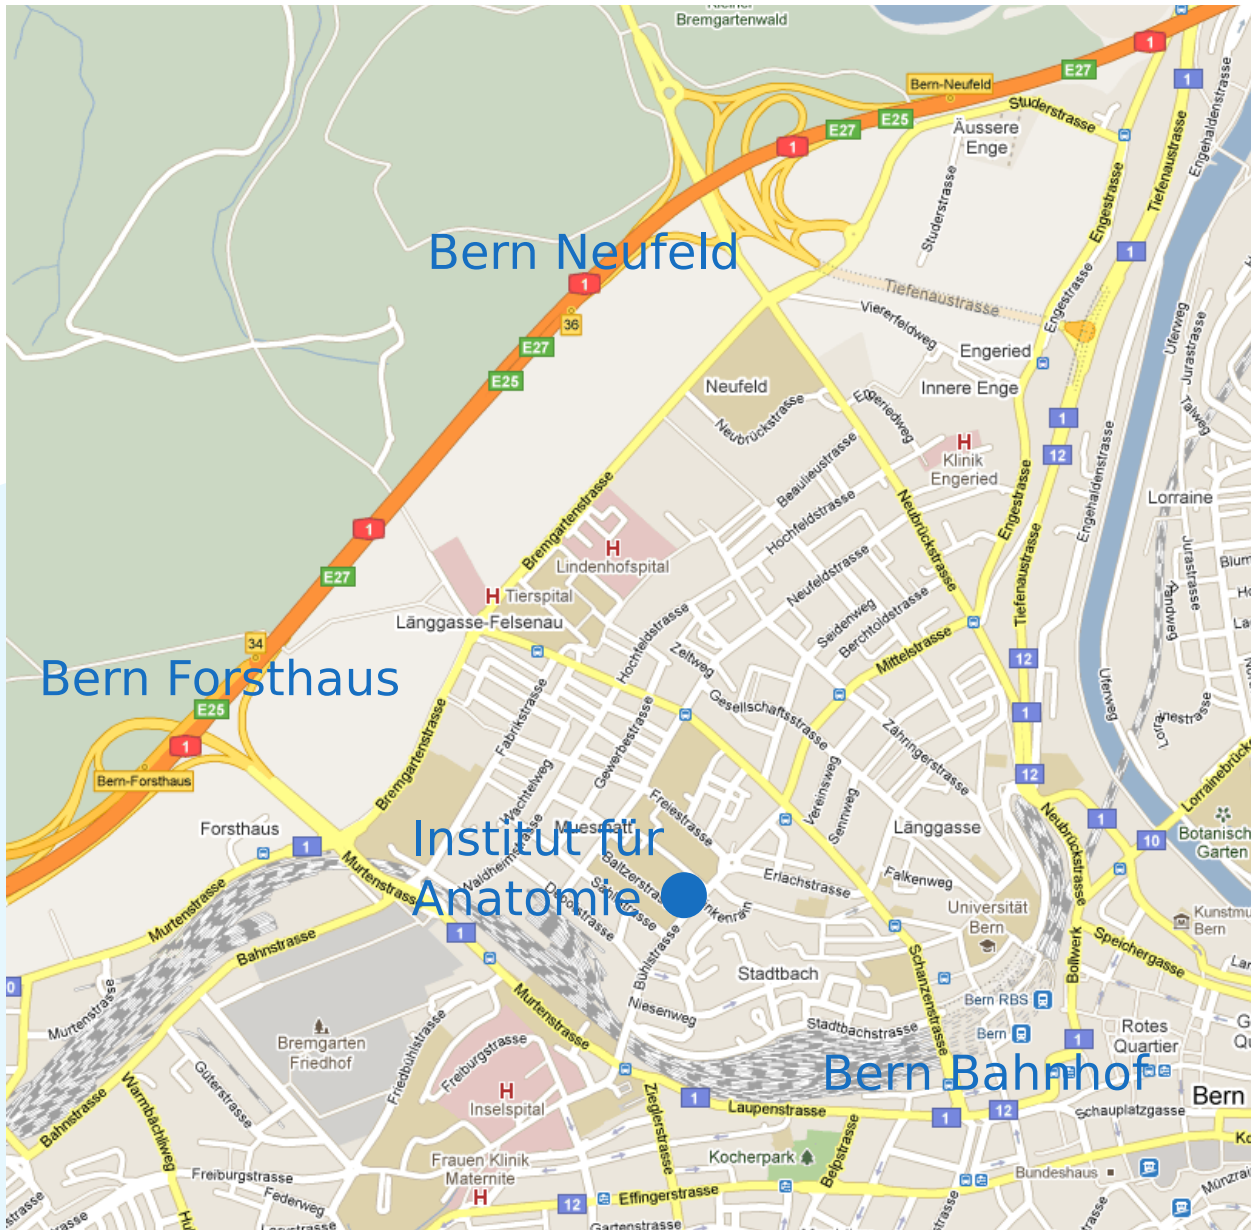

# Institut für Anatomie: Anreise

ibo | suisse

Institut für Anatomie, Baltzerstrasse 2, 3012 Bern

## Anreise mit dem ÖV:

Ab Bern Bahnhof zu Fuss über den Aufgang Schanzenbrücke („Welle von Bern“), anschliessend via Schanzenstrasse, Erlachstrasse zum Institut (ca. 15 Minuten).

## Anreise mit dem Auto:

Autobahnausfahrt Bern-Neufeld, über Bremgartenstrasse, Länggassstrasse und Bühlstrasse zum Institut. Parkplätze in der Blauen Zone vorhanden.